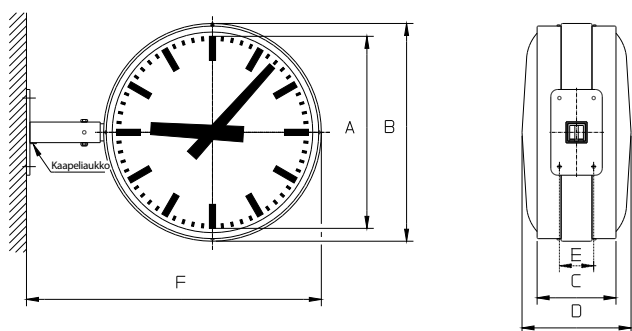

\varnothing 800 mm = 80 metriä (tilaustuote, jota ei varastoida)

\varnothing 900 mm = 100 metriä

Virrankulutus:

Yksipuolisena = 15 mA

Kaksipuolisena = 30 mA

ESMI ulkokellot

Pyöreät osoitinkellot

Yksipuolisen kellon mitat ja paino

	Koko	A	B	C	D	E	F	Paino [kg]
1-puol.	ø 400	ø 380	ø 406	70	95	255	222	1,5
	ø 600	ø 560	ø 620	70	115	407	352	5
	ø 800*	ø 760	ø 820	70	125	580	502	8,5
	ø 900	ø 860	ø 920	70	125	667	577	10
1-puol. valaistu	ø 400	ø 380	ø 406	110	135	255	222	2,5
	ø 600	ø 560	ø 620	110	155	407	352	6,5
	ø 800*	ø 760	ø 820	110	165	580	502	10
	ø 900	ø 860	ø 920	110	165	667	577	11,5

Kaksipuolisen kellon mitat ja paino

	Koko	A	B	C	D	E	F	G	Paino [kg]
2-puol.	ø 400	ø 380	ø 425	230	275	75	625	200	4
	ø 600	ø 560	ø 635	230	320	100	860	225	12
	ø 800*	ø 760	ø 835	230	340	100	1060	225	17
	ø 900	ø 860	ø 935	230	340	100	1160	225	19,5
2-puol. valaistu	ø 400	ø 380	ø 425	230	275	75	625	200	4,5
	ø 600	ø 560	ø 635	230	320	100	860	225	13,5
	ø 800*	ø 760	ø 835	230	340	100	1060	225	18,5
	ø 900	ø 860	ø 935	230	340	100	1160	225	21,5