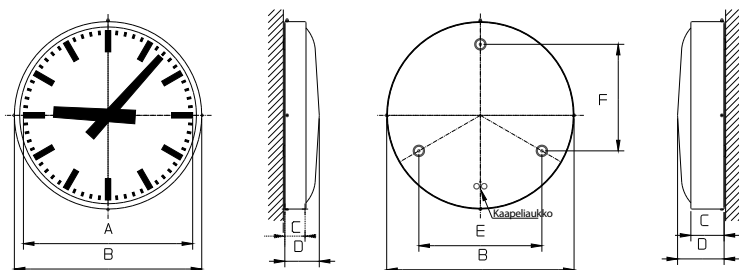

\varnothing 800 mm = 80 metriä (tilaustuote, jota ei varastoida)

\varnothing 900 mm = 100 metriä

Virrankulutus:

Yksipuolisena = 15 mA

Kaksipuolisena = 30 mA

ESMI ulkokellot

Pyöreät osoitinkellot

Yksipuolisen kellon mitat ja paino

	Koko	A	B	C	D	E	F	Paino [kg]
1-puol.	ø 400	ø 380	ø 406	70	95	255	222	1,5
	ø 600	ø 560	ø 620	70	115	407	352	5
	ø 800*	ø 760	ø 820	70	125	580	502	8,5
	ø 900	ø 860	ø 920	70	125	667	577	10
1-puol. valaistu	ø 400	ø 380	ø 406	110	135	255	222	2,5
	ø 600	ø 560	ø 620	110	155	407	352	6,5
	ø 800*	ø 760	ø 820	110	165	580	502	10
	ø 900	ø 860	ø 920	110	165	667	577	11,5

Kaksipuolisen kellon mitat ja paino

	Koko	A	B	C	D	E	F	G	Paino [kg]
2-puol.	ø 400	ø 380	ø 425	230	275	75	625	200	4
	ø 600	ø 560	ø 635	230	320	100	860	225	12
	ø 800*	ø 760	ø 835	230	340	100	1060	225	17
	ø 900	ø 860	ø 935	230	340	100	1160	225	19,5
2-puol. valaistu	ø 400	ø 380	ø 425	230	275	75	625	200	4,5
	ø 600	ø 560	ø 635	230	320	100	860	225	13,5
	ø 800*	ø 760	ø 835	230	340	100	1060	225	18,5
	ø 900	ø 860	ø 935	230	340	100	1160	225	21,5